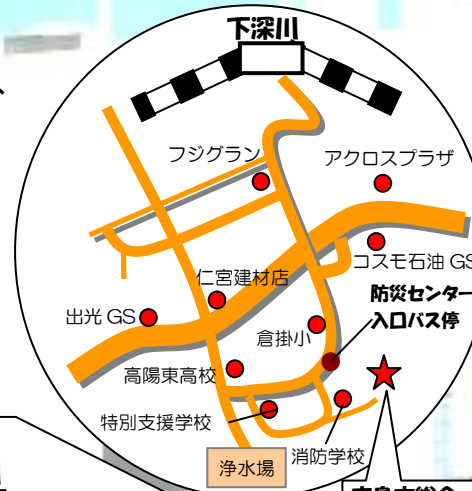

防災研修のご案内

◆市民研修

●自主防災研修

自主防災会や町内会などの市民を対象とした研修です。自分たちのまちは自分たちで守るために必要な防災知識や、消火器の実放射や煙の中の避難など通して災害時の行動力を体験学習できます。

●子ども研修

園児や小学生、子ども会などを対象とした研修です。地震や火災が起きたときの対処方法など、身体を使って楽しく体験学習できます。

◆事業所研修

●事業所研修（一日・半日）

事業所の自衛消防隊員として必要な防災知識や消防用設備等の取扱要領、まさかの時の的確な行動力や対処方法を習得できます。

●消防訓練実務研修（半日）

防火管理者、事業所の消防訓練の担当者や指導的立場の方などを対象とした研修です。

事業所で行われる消防訓練の「消火訓練」及び「避難訓練」などの実務を習得できます。

●宿泊研修（一泊二日）

夜間に多数の人命をあずかる病院や社会福祉施設、ホテルなどの職員を対象とした研修です。

夜間の防火管理体制を踏まえた講習内容や、人手が不足しがちな夜間を想定した実践的な訓練を通して、冷静かつ的確な災害対応能力を習得できます。

◆防災に関する資格取得講習（法定講習）

●防火管理講習

防火対象物の防火管理を行うために必要な資格を取得できます。

●防火対象物点検資格者講習

一定規模の防火対象物の防火管理体制を点検する資格を取得できます。

●防災管理点検資格者講習

防災管理対象物の防災管理体制を点検する資格を取得できます。

●自衛消防業務講習

自衛消防組織の統括管理者の資格を取得できます。

利用のご案内

- 開館時間 午前9時～午後5時(宿泊研修を除く。)
- 休館日 日曜日、祝日、振替休日、8月6日、年末年始
- 交通機関
  ＜JR利用(芸備線)＞
  - ・安芸矢口駅で下車、徒歩約5分の矢口バス停でバス(高陽C団地行)に乗換え約15分
  - ・玖村駅又は下深川駅からタクシーで約10分

＜バス利用(広島交通)＞

高陽C団地行き
防災センター入口下車、
徒歩約10分

● 利用料金

事業所研修、資格取得講習(法定講習)は有料です。
事前にお問い合わせください。

広島市総合防災センター
駐車場(無料)があります

安全で快適なまちづくりをめざして